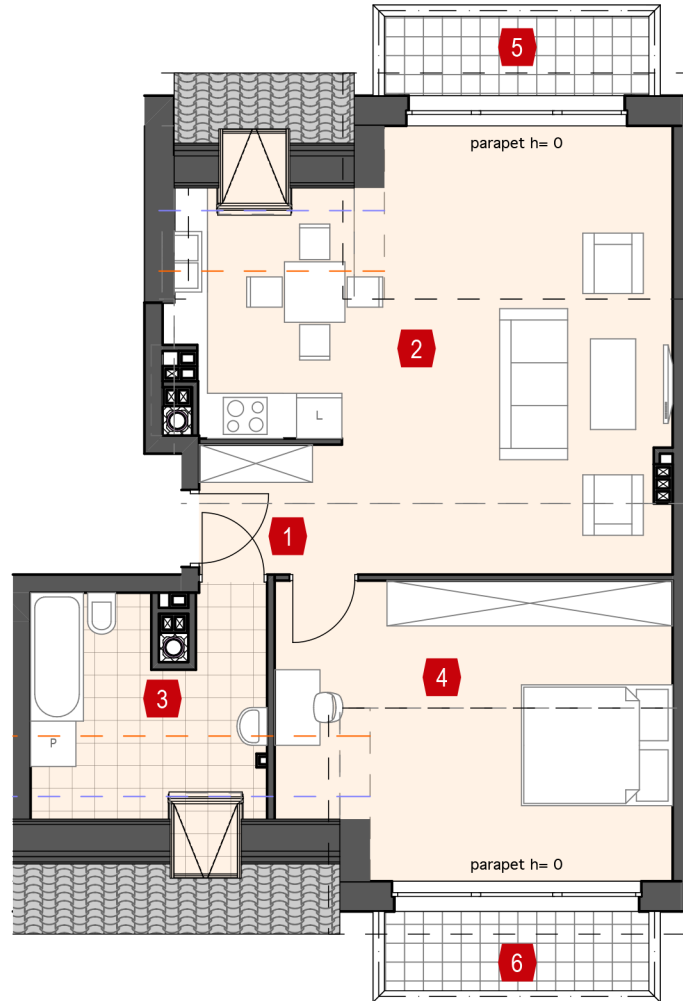

## PARKOWY DWÓR KOBIERZYCE

Skala 1:100

### LOKALIZACJA MIESZKANIA

### ZESTAWIENIE POMIESZCZEŃ:

1. KOMUNIKACJA	3,25 m <sup>2</sup>
2. POKÓJ DZIENNY Z ANEKSEM KUCHENNYM	30,81 m <sup>2</sup>
3. ŁAZIENKA	6,95 m <sup>2</sup>
4. POKÓJ	19,14 m <sup>2</sup>